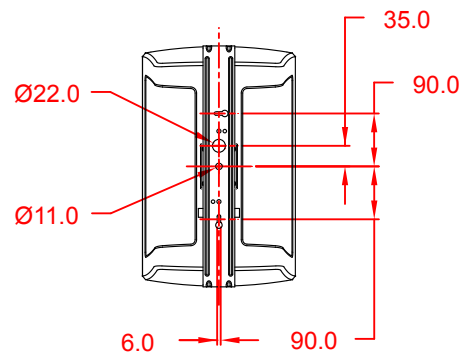

製品仕様	
形式	8インチDual Concentric搭載ウォールマウント・スピーカー
周波数レンジ(-10 dB)	53 Hz~40 kHz
公称指向角	90度/円錐角
ユニット	44 mm マルチファイバー/ペーパー/ULPコン+LF + 25 mm PEIS-ΔHF Dual Concentric
入力感度(1 W/1 m)	92 dB(1 W = 4 V for 16 Ohms)
最大音圧(@ 1m)	平均:111 dB/ピーク:117 dB
推奨パワーアンプ	180 W @ 16 Ohms
インピーダンス	16 Ohms
インピーダンス・トランスタップ	70V:60 W / 30 W / 15 W / 7.5 W / OFF & ローインピーダンス・オペレーション 100V:60 W / 30 W / 15 W / OFF & ローインピーダンス・オペレーション
許容入力	90 W(平均)180 W(プログラム)360 W(ピーク)
外装色	黒/白
コネクター	スクリューターミナル付き着脱可能ロッキング・コネクター
寸法(W x H x D)	260.0 x 409.8 x 306.3 mm
重量	7.82 kg
付属品	ヨーク・ブラケット標準付属

屋外使用用途ケーブル差し込み口カバー。
上下左右方向に回転可能。

THIS DRAWING CONTAINS INFORMATION BELONGING EXCLUSIVELY TO TC GROUP A/S									
MATERIAL		FINISH		ASSY'SNAME		TANNOY			
e-mail: info@tcgroup-japan.com		DATE		NAME		DWG NO			
▽	DESIGN	DATE		NAME		PARTS NAME			
▽	CHECK	DATE		NAME		AMS 8DC			
▽	DRAWN	DATE		NAME		PARTS NO			
▽		DATE		NAME		8001 7990 / 8001 7991			
▽	FILE NAME	DATE		NAME		SHEET			
▽		DATE		NAME		1 OF 1			
Mm	Description	Date	Name	SCALE SIZE / NON		DIMENSION		3RD ANGLE PROJECTION	