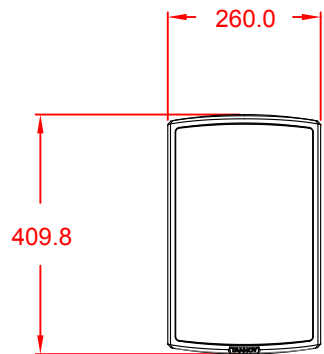

製品仕様	
形式	8インチDual Concentric搭載ウォールマウント・スピーカー
周波数レンジ(-10 dB)	53 Hz~40 kHz
公称指向角	90度/円錐角
ユニット	44 mm マルチファイバー/ペーパー/ULPコン+LF + 25 mm PEIS-ΔHF Dual Concentric
入力感度(1 W/1 m)	92 dB(1 W = 4 V for 16 Ohms)
最大音圧(@ 1m)	平均:111 dB/ピーク:117 dB
推奨パワーアンプ	180 W @ 16 Ohms
インピーダンス	16 Ohms
インピーダンス・トランスタップ	70V:60 W / 30 W / 15 W / 7.5 W / OFF & ローインピーダンス・オペレーション 100V:60 W / 30 W / 15 W / OFF & ローインピーダンス・オペレーション
許容入力	90 W(平均)180 W(プログラム)360 W(ピーク)
外装色	黒/白
コネクター	スクリューターミナル付き着脱可能ロッキング・コネクター
寸法(W x H x D)	260.0 x 409.8 x 306.3 mm
重量	7.82 kg
付属品	ヨーク・ブラケット標準付属

屋外使用用途ケーブル差し込み口カバー。
上下左右方向に回転可能。

THIS DRAWING CONTAINS INFORMATION BELONGING EXCLUSIVELY TO TC GROUP A/S									
MATERIAL		FINISH		ASSY'SNAME		TANNOY			
e-mail: info@tcgroup-japan.com		DATE		NAME		DWG NO			
▽	DESIGN	DATE		NAME		PARTS NAME			
▽	CHECK	DATE		NAME		AMS 8DC			
▽	DRAWN	DATE		NAME		PARTS NO			
▽		DATE		NAME		8001 7990 / 8001 7991			
▽	FILE NAME	DATE		NAME		SHEET			
▽		DATE		NAME		1 OF 1			
Mm	Description	Date	Name	SCALE SIZE / NON		DIMENSION		3RD ANGLE PROJECTION	