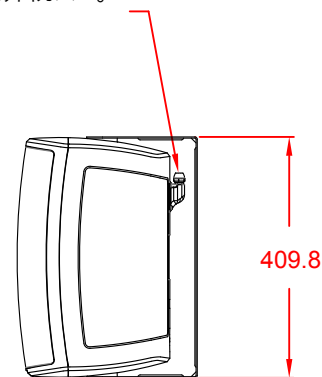

製品仕様	
形式	8インチDual Concentric搭載ウォールマウント・スピーカー
周波数レンジ(-10 dB)	53 Hz~40 kHz
公称指向角	90度/円錐角
ユニット	44 mm マルチファイバー/ペーパー/ULPコン+LF + 25 mm PEIS-ΔHF Dual Concentric
入力感度(1 W/1 m)	92 dB(1 W = 4 V for 16 Ohms)
最大音圧(@ 1m)	平均:111 dB/ピーク:117 dB
推奨パワーアンプ	180 W @ 16 Ohms
インピーダンス	16 Ohms
インピーダンス・トランスタップ	70V:60 W / 30 W / 15 W / 7.5 W / OFF & ローインピーダンス・オペレーション 100V:60 W / 30 W / 15 W / OFF & ローインピーダンス・オペレーション
許容入力	90 W(平均)180 W(プログラム)360 W(ピーク)
外装色	黒/白
コネクター	スクリューターミナル付き着脱可能ロッキング・コネクター
寸法(W x H x D)	260.0 x 409.8 x 306.3 mm
重量	7.82 kg
付属品	ヨーク・ブラケット標準付属

屋外使用用途ケーブル差し込み口カバー。
上下左右方向に回転可能。

THIS DRAWING CONTAINS INFORMATION BELONGING EXCLUSIVELY TO TC GROUP A/S									
MATERIAL		FINISH		ASSY'SNAME		TANNOY			
e-mail: info@tcgroup-japan.com		DATE		NAME		DWG NO			
▽	DESIGN	DATE		NAME		PARTS NAME			
▽	CHECK	DATE		NAME		AMS 8DC			
▽	DRAWN	DATE		NAME		PARTS NO			
▽		DATE		NAME		8001 7990 / 8001 7991			
▽	FILE NAME	DATE		NAME		SHEET			
▽		DATE		NAME		1 OF 1			
Mm	Description	Date	Name	SCALE SIZE / NON		DIMENSION		3RD ANGLE PROJECTION	