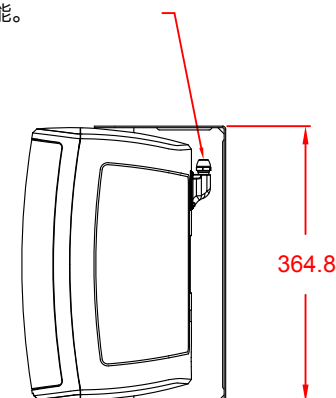

製品仕様	
形式	6インチDual Concentric搭載ウォールマウント・スピーカー
周波数レンジ(-10 dB)	55 Hz~40 kHz
公称指向角	90度/円錐角
ユニット	44 mm マルチファイバー・ペーパー・バルブ・コン・LF + 25 mm PEIIS-ΔHF Dual Concentric
入力感度(1 W/1 m)	89 dB(1 W = 4 V for 16 Ohms)
最大音圧(@ 1m)	平均:108 dB/ピーク:114 dB
推奨パワーアンプ	160 W @ 16 Ohms
インピーダンス	16 Ohms
インピーダンス・トランスタップ	70V:60 W / 30 W / 15 W / 7.5 W / OFF & ローインピーダンス・オペレーション 100V:60 W / 30 W / 15 W / OFF & ローインピーダンス・オペレーション
許容入力	80 W(平均)160 W(プログラム)320 W(ピーク)
外装色	黒/白
コネクター	スクリューターミナル付き着脱可能ロッキング・コネクター
寸法(W x H x D)	230.0 x 364.8 x 268.8 mm
重量	6.08 kg
付属品	ヨーク・ブラケット標準付属

屋外使用用途ケーブル差し込み口カバー。
上下左右方向に回転可能。

THIS DRAWING CONTAINS INFORMATION BELONGING EXCLUSIVELY TO TC GROUP A/S			
MATERIAL		FINISH	ASSY'S NAME
e-mail: info@tcgroup-japan.com			TANNOY
DATE		NAME	DWG NO
DESIGN			PARTS NAME
CHECK			AMS 6DC
DRAWN	15.SEP.15	A.YOSHIOKA	
FILE NAME	PARTS NO		
SCALE SIZE / NON			8001 7970 / 8001 7971
Mm	Description	Date	Name
DIMENSION			mm
3RD ANGLE PROJECTION			SHEET
1 OF 1			