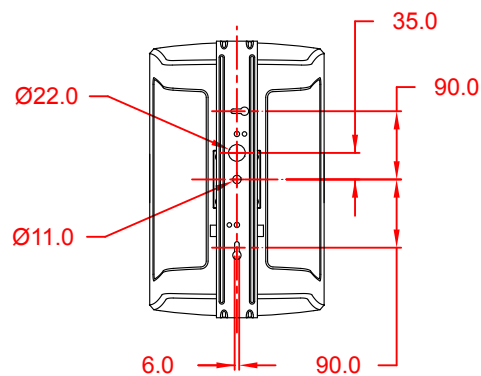

製品仕様	
形式	6インチDual Concentric搭載ウォールマウント・スピーカー
周波数レンジ(-10 dB)	55 Hz~40 kHz
公称指向角	90度/円錐角
ユニット	44 mm マルチファイバー・ペーパー・バルブ・コン・LF + 25 mm PEIIS-ΔHF Dual Concentric
入力感度(1 W/1 m)	89 dB(1 W = 4 V for 16 Ohms)
最大音圧(@ 1m)	平均:108 dB/ピーク:114 dB
推奨パワーアンプ	160 W @ 16 Ohms
インピーダンス	16 Ohms
インピーダンス・トランスタップ	70V:60 W / 30 W / 15 W / 7.5 W / OFF & ローインピーダンス・オペレーション 100V:60 W / 30 W / 15 W / OFF & ローインピーダンス・オペレーション
許容入力	80 W(平均)160 W(プログラム)320 W(ピーク)
外装色	黒/白
コネクター	スクリューターミナル付き着脱可能ロッキング・コネクター
寸法(W x H x D)	230.0 x 364.8 x 268.8 mm
重量	6.08 kg
付属品	ヨーク・ブラケット標準付属

屋外使用用途ケーブル差し込み口カバー。
上下左右方向に回転可能。

THIS DRAWING CONTAINS INFORMATION BELONGING EXCLUSIVELY TO TC GROUP A/S			
MATERIAL		FINISH	ASSY'S NAME
e-mail: info@tcgroup-japan.com			TANNOY
DATE		NAME	DWG NO
DESIGN			PARTS NAME
CHECK			AMS 6DC
DRAWN	15.SEP.15	A.YOSHIOKA	
FILE NAME	PARTS NO		
SCALE SIZE / NON			8001 7970 / 8001 7971
Mm	Description	Date	Name
DIMENSION			mm
3RD ANGLE PROJECTION			SHEET
1 OF 1			