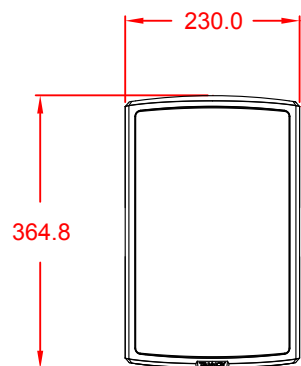

製品仕様	
形式	6インチDual Concentric搭載ウォールマウント・スピーカー
周波数レンジ(-10 dB)	55 Hz~40 kHz
公称指向角	90度/円錐角
ユニット	44 mm マルチファイバー・ペーパー・バルブ・コン・LF + 25 mm PEIIS-ΔHF Dual Concentric
入力感度(1 W/1 m)	89 dB(1 W = 4 V for 16 Ohms)
最大音圧(@ 1m)	平均:108 dB/ピーク:114 dB
推奨パワーアンプ	160 W @ 16 Ohms
インピーダンス	16 Ohms
インピーダンス・トランスタップ	70V:60 W / 30 W / 15 W / 7.5 W / OFF & ローインピーダンス・オペレーション 100V:60 W / 30 W / 15 W / OFF & ローインピーダンス・オペレーション
許容入力	80 W(平均)160 W(プログラム)320 W(ピーク)
外装色	黒/白
コネクター	スクリューターミナル付き着脱可能ロッキング・コネクター
寸法(W x H x D)	230.0 x 364.8 x 268.8 mm
重量	6.08 kg
付属品	ヨーク・ブラケット標準付属

屋外使用用途ケーブル差し込み口カバー。
上下左右方向に回転可能。

THIS DRAWING CONTAINS INFORMATION BELONGING EXCLUSIVELY TO TC GROUP A/S			
MATERIAL		FINISH	ASSY'S NAME
e-mail: info@tcgroup-japan.com			TANNOY
DATE		NAME	DWG NO
DESIGN			PARTS NAME
CHECK			AMS 6DC
DRAWN	15.SEP.15	A.YOSHIOKA	
FILE NAME	PARTS NO		
SCALE SIZE / NON			8001 7970 / 8001 7971
Mm	Description	Date	Name
DIMENSION			mm
3RD ANGLE PROJECTION			SHEET
1 OF 1			