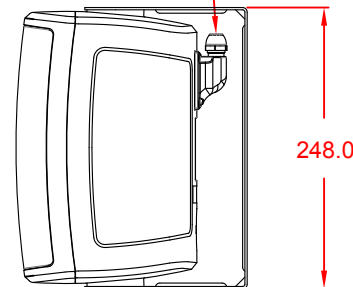

製品仕様

形式	5インチ同軸CTドライバー搭載ウォールマウント・スピーカー
周波数レンジ(-10 dB)	80 Hz~30 kHz
公称指向角	90度/円錐角
ユニット	130 mm マルチファイバー・パルプコーン
入力感度(1 W/1 m)	88 dB(1 W = 4 V for 16 Ohms)
最大音圧(@ 1m)	平均:105 dB/ピーク:111 dB
推奨パワーアンプ	100 W @ 16 Ohms
インピーダンス	16 Ohms
インピーダンス・トランスタップ	70V:30 W / 15 W / 7.5 W / 3.75 W OFF & ローインピーダンス・オペレーション 100V:30 W / 15 W / 7.5 W OFF & ローインピーダンス・オペレーション
許容入力	50 W(平均)100 W(プログラム)200 W(ピーク)
外装色	黒/白
コネクター	スクリューターミナル付き着脱可能ロッキング・コネクター
寸法(W x H x D)	155.0 x 248.0 x 203.9 mm
重量	3.25 kg
付属品	ヨーク・ブラケット標準付属

屋外使用用途ケーブル差し込み口カバー。  
上下左右方向に回転可能。

THIS DRAWING CONTAINS INFORMATION BELONGING EXCLUSIVELY TO TC GROUP A/S			
MATERIAL		FINISH	ASSY'S NAME <b>TANNOY</b>
e-mail: info@tcgroup-japan.com		DATE	DWG NO
DESIGN	CHECK	NAME	PARTS NAME
DRAWN	15.SEP.15	A.YOSHIOKA	<b>AMS 5ICT</b>
FILE NAME	PARTS NO <b>8001 7955 / 8001 7956</b>		
Mm	Description	Date	Name
SCALE SIZE / NON			DIMENSION mm 3RD ANGLE PROJECTION