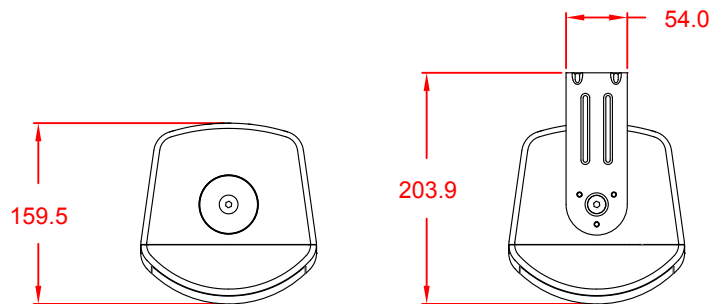

製品仕様

形式	5インチ同軸CTドライバー搭載ウォールマウント・スピーカー
周波数レンジ(-10 dB)	80 Hz~30 kHz
公称指向角	90度/円錐角
ユニット	130 mm マルチファイバー・パルプコーン
入力感度(1 W/1 m)	88 dB(1 W = 4 V for 16 Ohms)
最大音圧(@ 1m)	平均:105 dB/ピーク:111 dB
推奨パワーアンプ	100 W @ 16 Ohms
インピーダンス	16 Ohms
インピーダンス・トランスタップ	70V:30 W / 15 W / 7.5 W / 3.75 W OFF & ローインピーダンス・オペレーション 100V:30 W / 15 W / 7.5 W OFF & ローインピーダンス・オペレーション
許容入力	50 W(平均)100 W(プログラム)200 W(ピーク)
外装色	黒/白
コネクター	スクリューターミナル付き着脱可能ロッキング・コネクター
寸法(W x H x D)	155.0 x 248.0 x 203.9 mm
重量	3.25 kg
付属品	ヨーク・ブラケット標準付属

屋外使用用途ケーブル差し込み口カバー。  
上下左右方向に回転可能。

THIS DRAWING CONTAINS INFORMATION BELONGING EXCLUSIVELY TO TC GROUP A/S			
MATERIAL		FINISH	ASSY'S NAME <b>TANNOY</b>
e-mail: info@tcgroup-japan.com		DATE	DWG NO
DESIGN	CHECK	NAME	PARTS NAME
DRAWN	15.SEP.15	A.YOSHIOKA	<b>AMS 5ICT</b>
FILE NAME	PARTS NO <b>8001 7955 / 8001 7956</b>		
Mm	Description	Date	Name
SCALE SIZE / NON			DIMENSION mm 3RD ANGLE PROJECTION