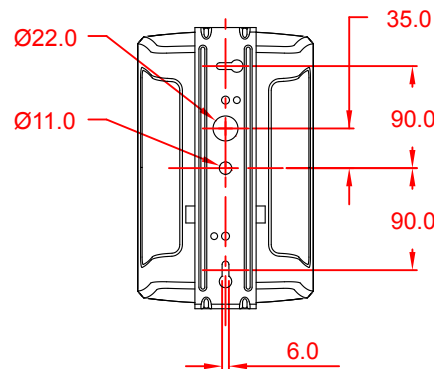

製品仕様

形式	5インチ同軸CTドライバー搭載ウォールマウント・スピーカー
周波数レンジ(-10 dB)	80 Hz~30 kHz
公称指向角	90度/円錐角
ユニット	130 mm マルチファイバー・パルプコーン
入力感度(1 W/1 m)	88 dB(1 W = 4 V for 16 Ohms)
最大音圧(@ 1m)	平均:105 dB/ピーク:111 dB
推奨パワーアンプ	100 W @ 16 Ohms
インピーダンス	16 Ohms
インピーダンス・トランスタップ	70V:30 W / 15 W / 7.5 W / 3.75 W OFF & ローインピーダンス・オペレーション 100V:30 W / 15 W / 7.5 W OFF & ローインピーダンス・オペレーション
許容入力	50 W(平均)100 W(プログラム)200 W(ピーク)
外装色	黒/白
コネクター	スクリューターミナル付き着脱可能ロッキング・コネクター
寸法(W x H x D)	155.0 x 248.0 x 203.9 mm
重量	3.25 kg
付属品	ヨーク・ブラケット標準付属

屋外使用用途ケーブル差し込み口カバー。  
上下左右方向に回転可能。

THIS DRAWING CONTAINS INFORMATION BELONGING EXCLUSIVELY TO TC GROUP A/S			
MATERIAL		FINISH	ASSY'S NAME <b>TANNOY</b>
e-mail: info@tcgroup-japan.com		DATE	DWG NO
DESIGN	CHECK	NAME	PARTS NAME
DRAWN	15.SEP.15	A.YOSHIOKA	<b>AMS 5ICT</b>
FILE NAME	PARTS NO <b>8001 7955 / 8001 7956</b>		
Mm	Description	Date	Name
SCALE SIZE / NON			DIMENSION mm 3RD ANGLE PROJECTION