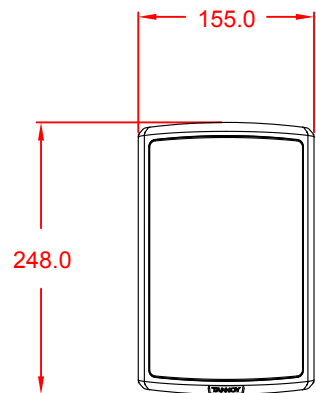

製品仕様

形式	5インチ同軸CTドライバー搭載ウォールマウント・スピーカー
周波数レンジ(-10 dB)	80 Hz~30 kHz
公称指向角	90度/円錐角
ユニット	130 mm マルチファイバー・パルプコーン
入力感度(1 W/1 m)	88 dB(1 W = 4 V for 16 Ohms)
最大音圧(@ 1m)	平均:105 dB/ピーク:111 dB
推奨パワーアンプ	100 W @ 16 Ohms
インピーダンス	16 Ohms
インピーダンス・トランスタップ	70V:30 W / 15 W / 7.5 W / 3.75 W OFF & ローインピーダンス・オペレーション 100V:30 W / 15 W / 7.5 W OFF & ローインピーダンス・オペレーション
許容入力	50 W(平均)100 W(プログラム)200 W(ピーク)
外装色	黒/白
コネクター	スクリューターミナル付き着脱可能ロッキング・コネクター
寸法(W x H x D)	155.0 x 248.0 x 203.9 mm
重量	3.25 kg
付属品	ヨーク・ブラケット標準付属

屋外使用用途ケーブル差し込み口カバー。  
上下左右方向に回転可能。

THIS DRAWING CONTAINS INFORMATION BELONGING EXCLUSIVELY TO TC GROUP A/S			
MATERIAL		FINISH	ASSY'S NAME <b>TANNOY</b>
e-mail: info@tcgroup-japan.com		DATE	DWG NO
DESIGN	CHECK	NAME	PARTS NAME
DRAWN	15.SEP.15	A.YOSHIOKA	<b>AMS 5ICT</b>
FILE NAME	PARTS NO <b>8001 7955 / 8001 7956</b>		
Mm	Description	Date	Name
SCALE SIZE / NON			DIMENSION mm 3RD ANGLE PROJECTION